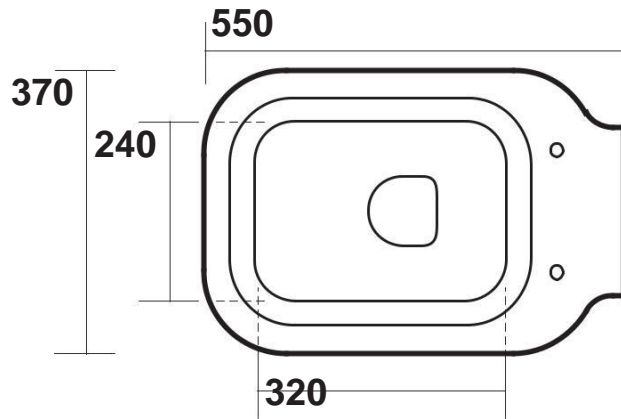

VEDI CATALOGO

Waldorf

Cod 4118
Vaso unico
BTW wc pan

CONTATTACI PER INFO E PREVENTIVI

90 mm con
curva art.900102