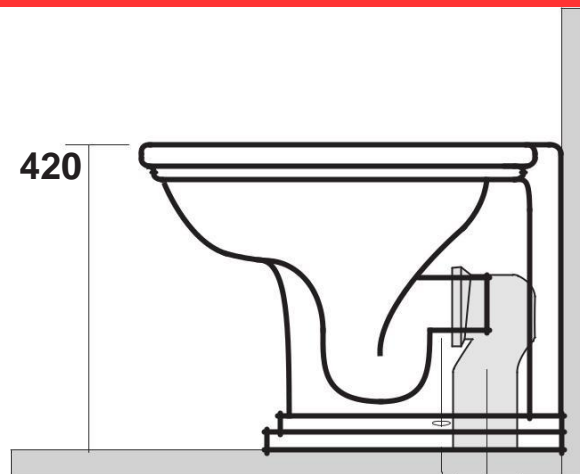

VEDI CATALOGO

Waldorf

Cod 4118
Vaso unico
BTW wc pan

CONTATTACI PER INFO E PREVENTIVI

90 mm con
curva art.900102