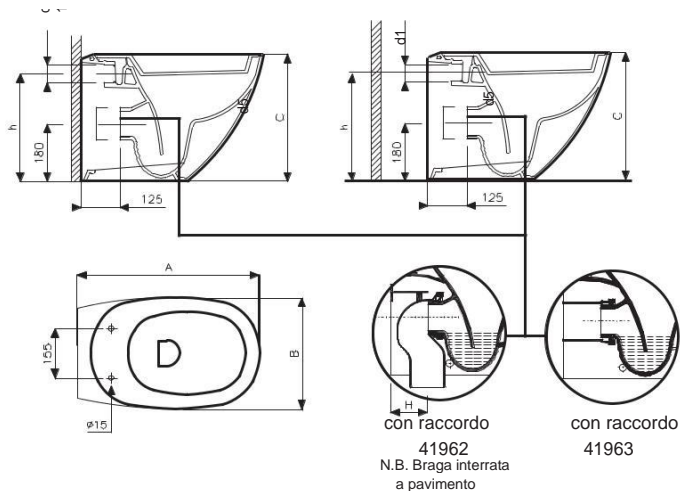

VEDI CATALOGO

easy.02 vaso a pavimento

cod. 42340

quote d'ingombro

| codice | SERIE | A | B | C |
|--------|---------------------------------|-----|-----|-----|
| 42340 | vaso scarico multi a filo muro | 570 | 350 | 400 |
| 42340 | vaso scarico multi a 10 cm muro | 570 | 350 | 400 |

completi di sedile e sistema di fissaggio, funzionano con 6 litri

quote d'installazione

| h | Hmin | Hmax | d5 | d1 |
|-----|------|------|-----|----|
| 340 | 105 | 110 | 102 | 55 |
| 340 | - | 220 | 102 | 55 |

easy.02 vaso compact^

cod. 42341

quote d'ingombro

| codice | SERIE | A | B | C |
|--------|-----------------------------|-----|-----|-----|
| 42341 | vaso compact scarico multi^ | 545 | 350 | 400 |

completo di sedile e sistema di fissaggio, funziona con 6 litri ^ad esaurimento

quote d'installazione a 10 cm dal muro

| h | Hmax | d5 | d1 |
|-----|------|-----|----|
| 345 | 240 | 102 | 55 |