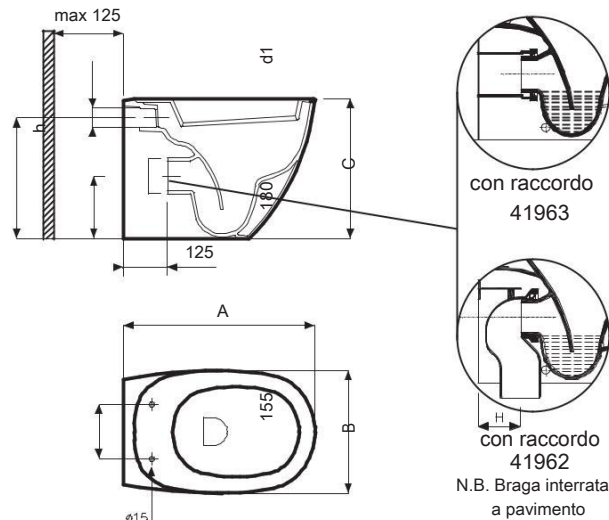

VEDI CATALOGO

easy.02 vaso a pavimento

cod. 42340

quote d'ingombro

| codice | SERIE | A | B | C |
|--------|---------------------------------|-----|-----|-----|
| 42340 | vaso scarico multi a filo muro | 570 | 350 | 400 |
| 42340 | vaso scarico multi a 10 cm muro | 570 | 350 | 400 |

completi di sedile e sistema di fissaggio, funzionano con 6 litri

quote d'installazione

| h | Hmin | Hmax | d5 | d1 |
|-----|------|------|-----|----|
| 340 | 105 | 110 | 102 | 55 |
| 340 | - | 220 | 102 | 55 |

easy.02 vaso compact^

cod. 42341

quote d'ingombro

| codice | SERIE | A | B | C |
|--------|-----------------------------|-----|-----|-----|
| 42341 | vaso compact scarico multi^ | 545 | 350 | 400 |

completo di sedile e sistema di fissaggio, funziona con 6 litri ^ad esaurimento

quote d'installazione a 10 cm dal muro

| h | Hmax | d5 | d1 |
|-----|------|-----|----|
| 345 | 240 | 102 | 55 |